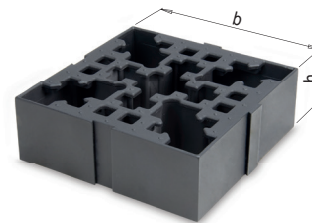

DESCRIZIONE DEL PRODOTTO

» Per riporre e stoccare i portaelettrodi ITS-50 e ITS-100

h	b	 Pz. / UDC	N°	EUR
45	135	10	HER 1890/135	< >