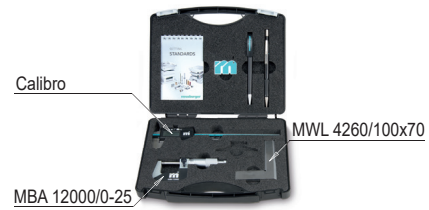

DESCRIZIONE DEL PRODOTTO

- » Set classico per apprendisti
- » Con calibro analogico o digitale
- » Targhetta nominativa sulla valigetta
- » Con chiavetta USB e materiale per scrivere
- » Spazio vuoto per base per misure di profondità MSZ 5015

Calibro	MB ¹⁾	Tipo	N°	#CU#
MSA 12000/150/F	0-150	Analogico	MSET 1100/3/Analog	XX,YY
MSD 10000/150/F	0-150	Digitale	MSET 1100/3/Digital	XX,YY
MSD 20000/150/F	0-150	Digitale IP67	MSET 1100/3/Digital-IP67	XX,YY