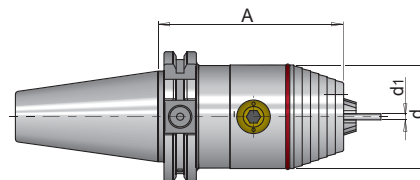

PRODUKTBESCHREIBUNG

- » Geeignet für Rechts- und Linkslauf
- » Mit Balluffchip-Bohrung

LIEFERUMFANG

- » Inklusive Sechskantschlüssel und Bedienungsanleitung

d	Schnittstelle	d1	A	Nr.	EUR
50	SK 40	0,5-13	90	HWZ 2273/SK40/0,5-13/ 90	< >
57	SK 40	2,5-16	95	HWZ 2273/SK40/2,5-16/ 95	< >